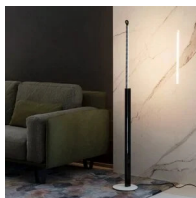

Famille Metrica de sol
Type De sol
Utilisation Intérieur

Dimensions

Hauteur 86,5 - 1,3 (base) cm
Profondità 87,8 - 50 (estrazione sorgente LED) cm
Poids 3.5 Kg

Matériaux

Structure fer Diffuseur polycarbonate
Base fer Elementi aluminium

Voltage 24/230V Watt 15 W
Adaptateur Compris Lumen 850 lm
d'alimentation CRI >80
Montage de l'alimentation Extérieur Durée 50000 h
Alimentation électrique Ballast électronique avec câble et fiche CCT 3000 K
Dimming Électronique Classe d'énergie

Certifications

Code de couleur

2314/NE