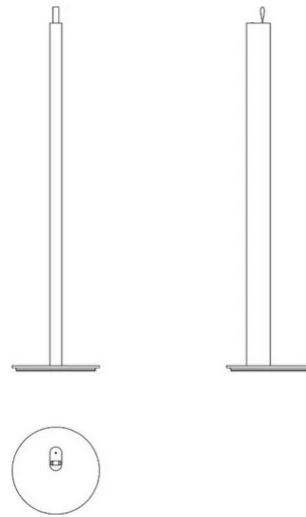

Metrica De Sol

Studio Habits

couleurs disponibles

Type d'appareil De sol
Utilisation Intérieur

24/230V 15 W 850 lm

lumière directe

Le lampadaire Metrica est la lampe idéale dans la salle de séjour, il émet une lumière diffuse dans l'environnement en dirigeant la lumière vers le mur en évitant l'éblouissement direct. Il est caractérisé par un corps poli d'une hauteur de 86,5 cm, reposant sur une base circulaire brillante. La source lumineuse LED de 50 cm de long est cachée à l'intérieur du support qui forme la base, elle s'allume dès qu'elle est extraite, augmentant progressivement d'intensité jusqu'à atteindre sa position maximale.

Prix

Famille Metrica de sol
 Type De sol
 Utilisation Intérieur

Dimensions

Hauteur 86,5 - 1,3 (base) cm
 Profondità 87,8 - 50 (estrazione sorgente LED) cm
 Poids 3.5 Kg

Matériaux

Structure fer Diffuseur polycarbonate
 Base fer Elementi aluminium